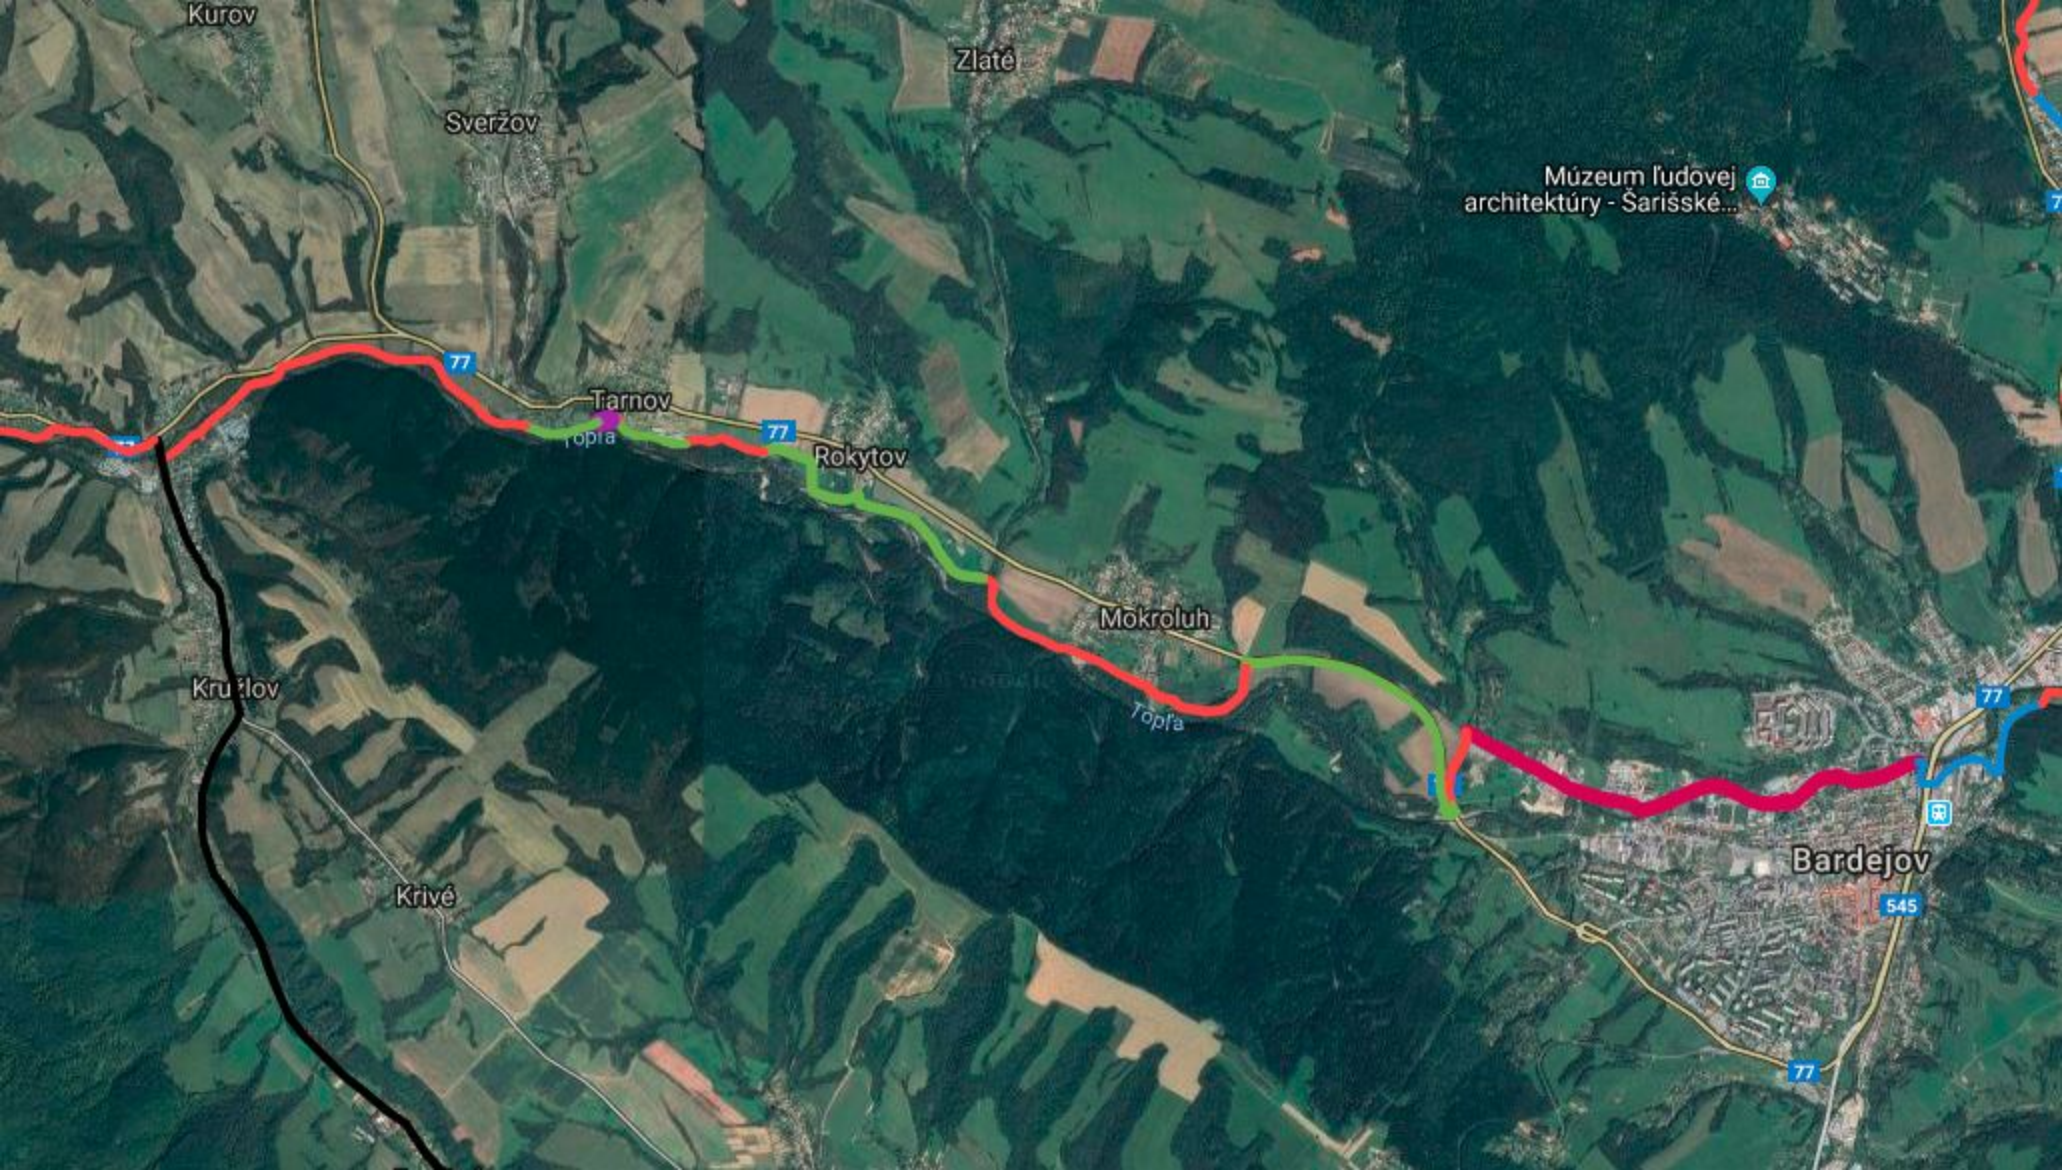

MNÍČOVSKÝ
PÔTOK

PRIEMYSELNÝ
OBVOD I

Priemyselná

BARDEJOVSKÉ
NOVÉ VESY

Topleňka

Old Synagogue
Compound

Bardajov

Catholic Church
Kostol svätého
Jána Krstiteľa

Hrubá bašta

77

545

545

77

Kurov

Sveržov

Zlaté

Hrad Zborov

77

77

77

77

Príemysel

Andrejová

Gralovská

Topľa

Beloveža

udovej
išské...